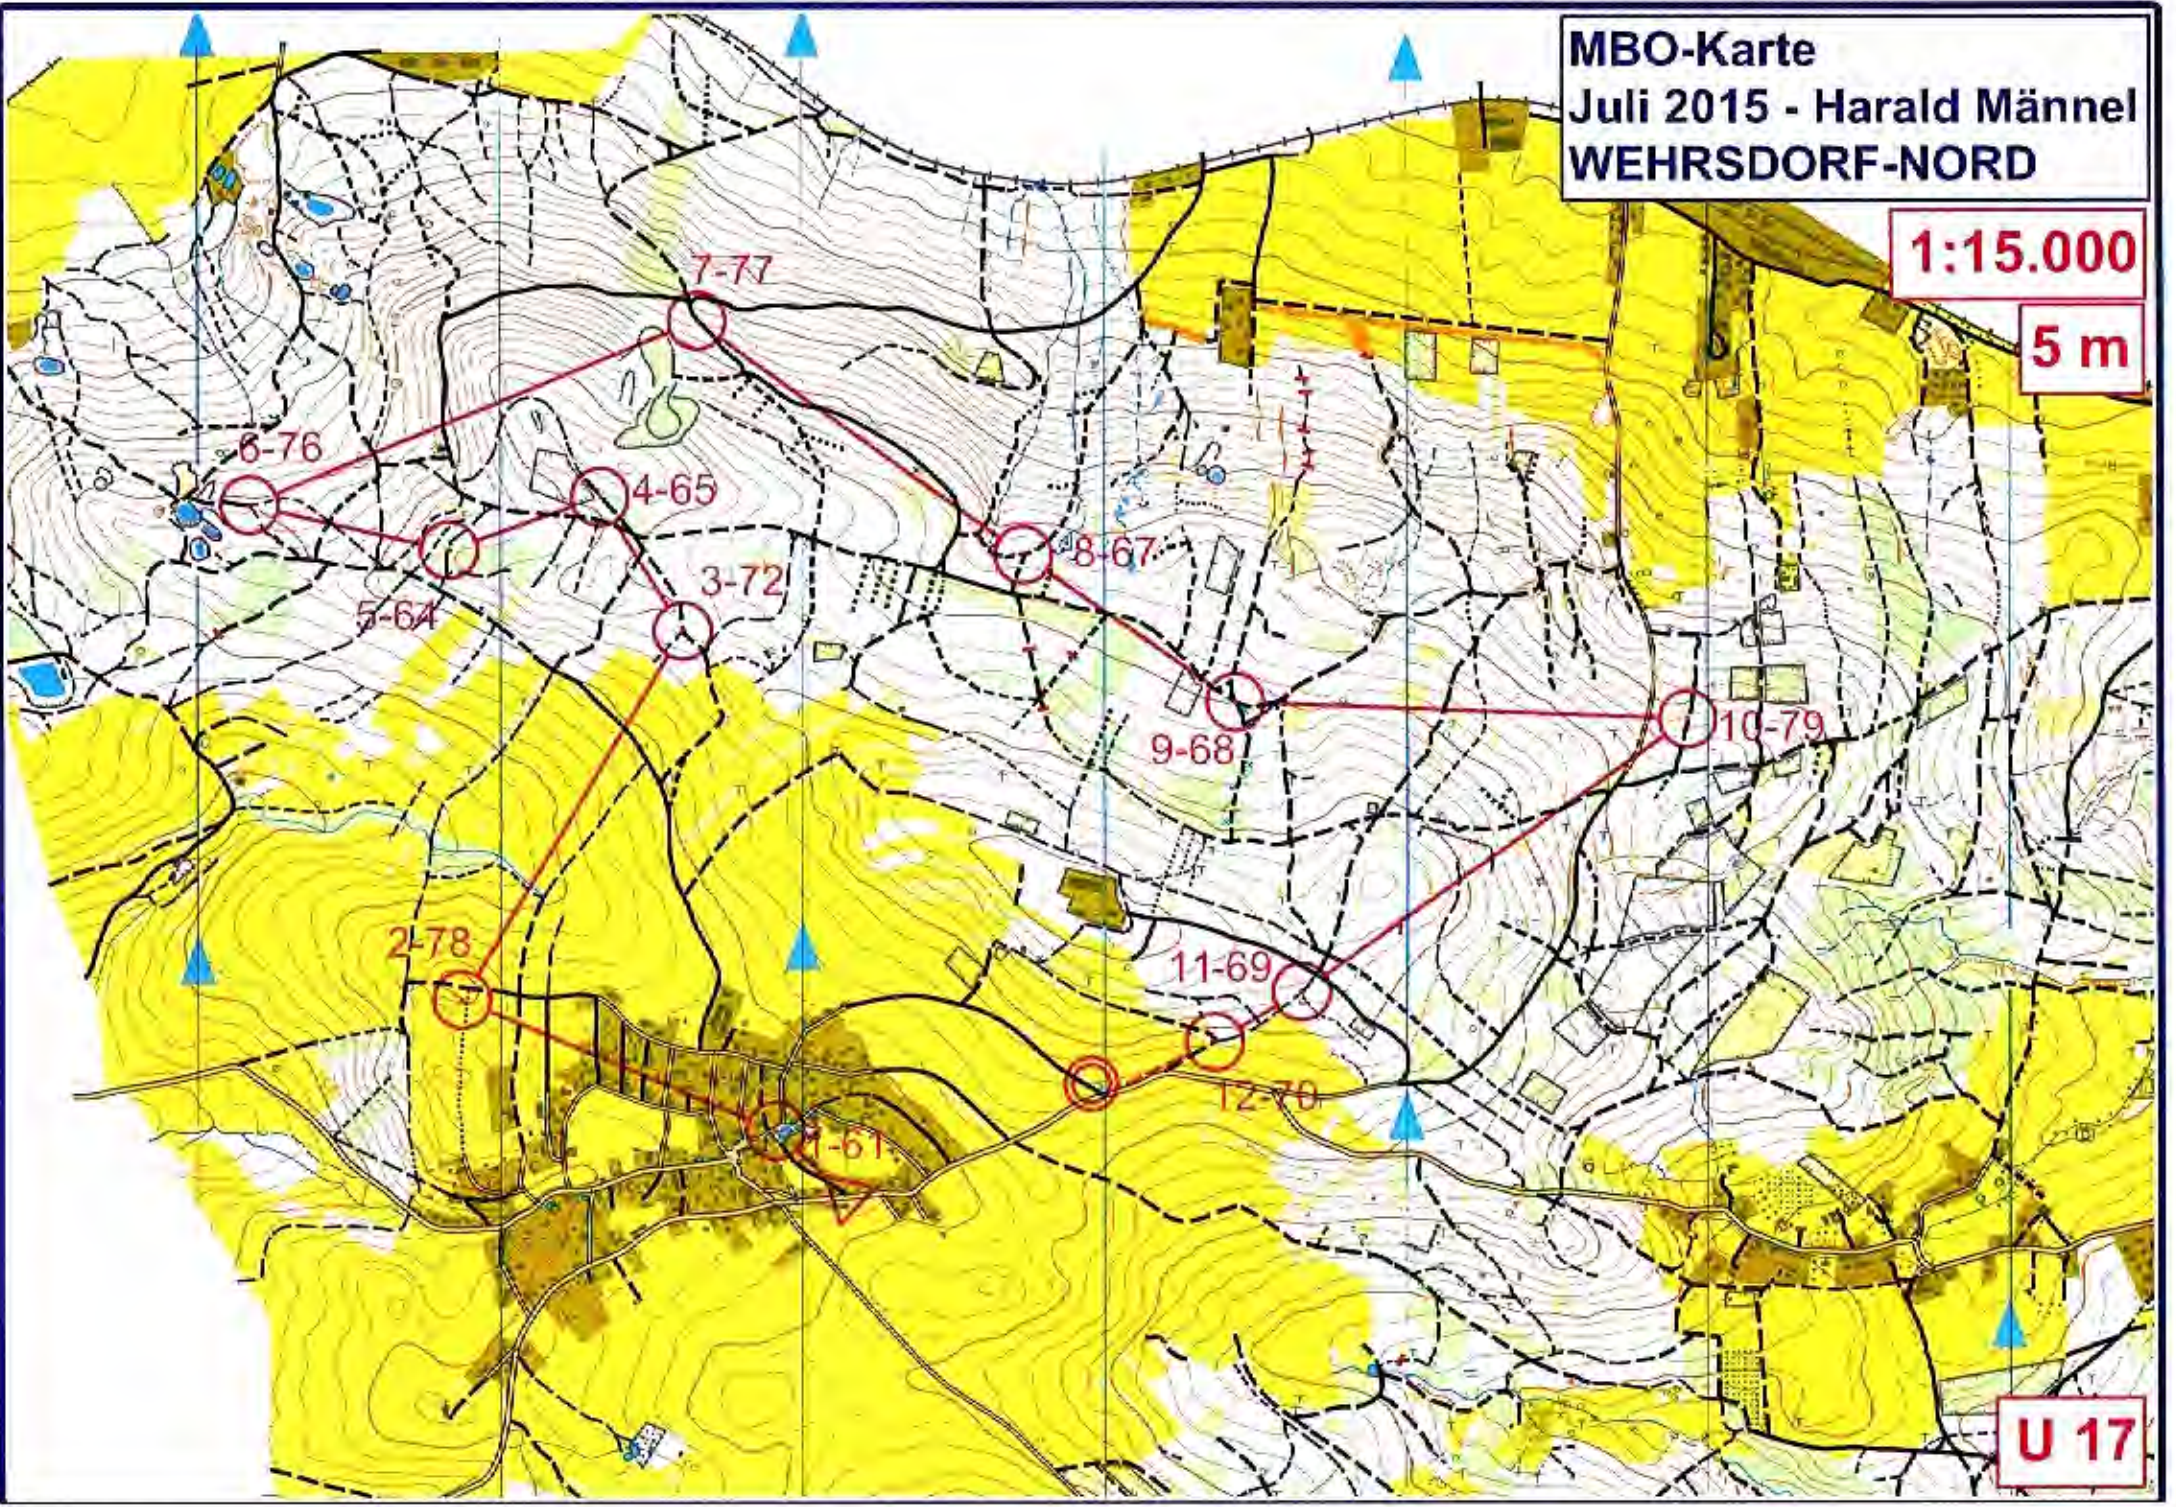

MBO-Karte
Juli 2015 - Harald Männel
WEHRSDORF-NORD

1:15.000

5 m

U 17