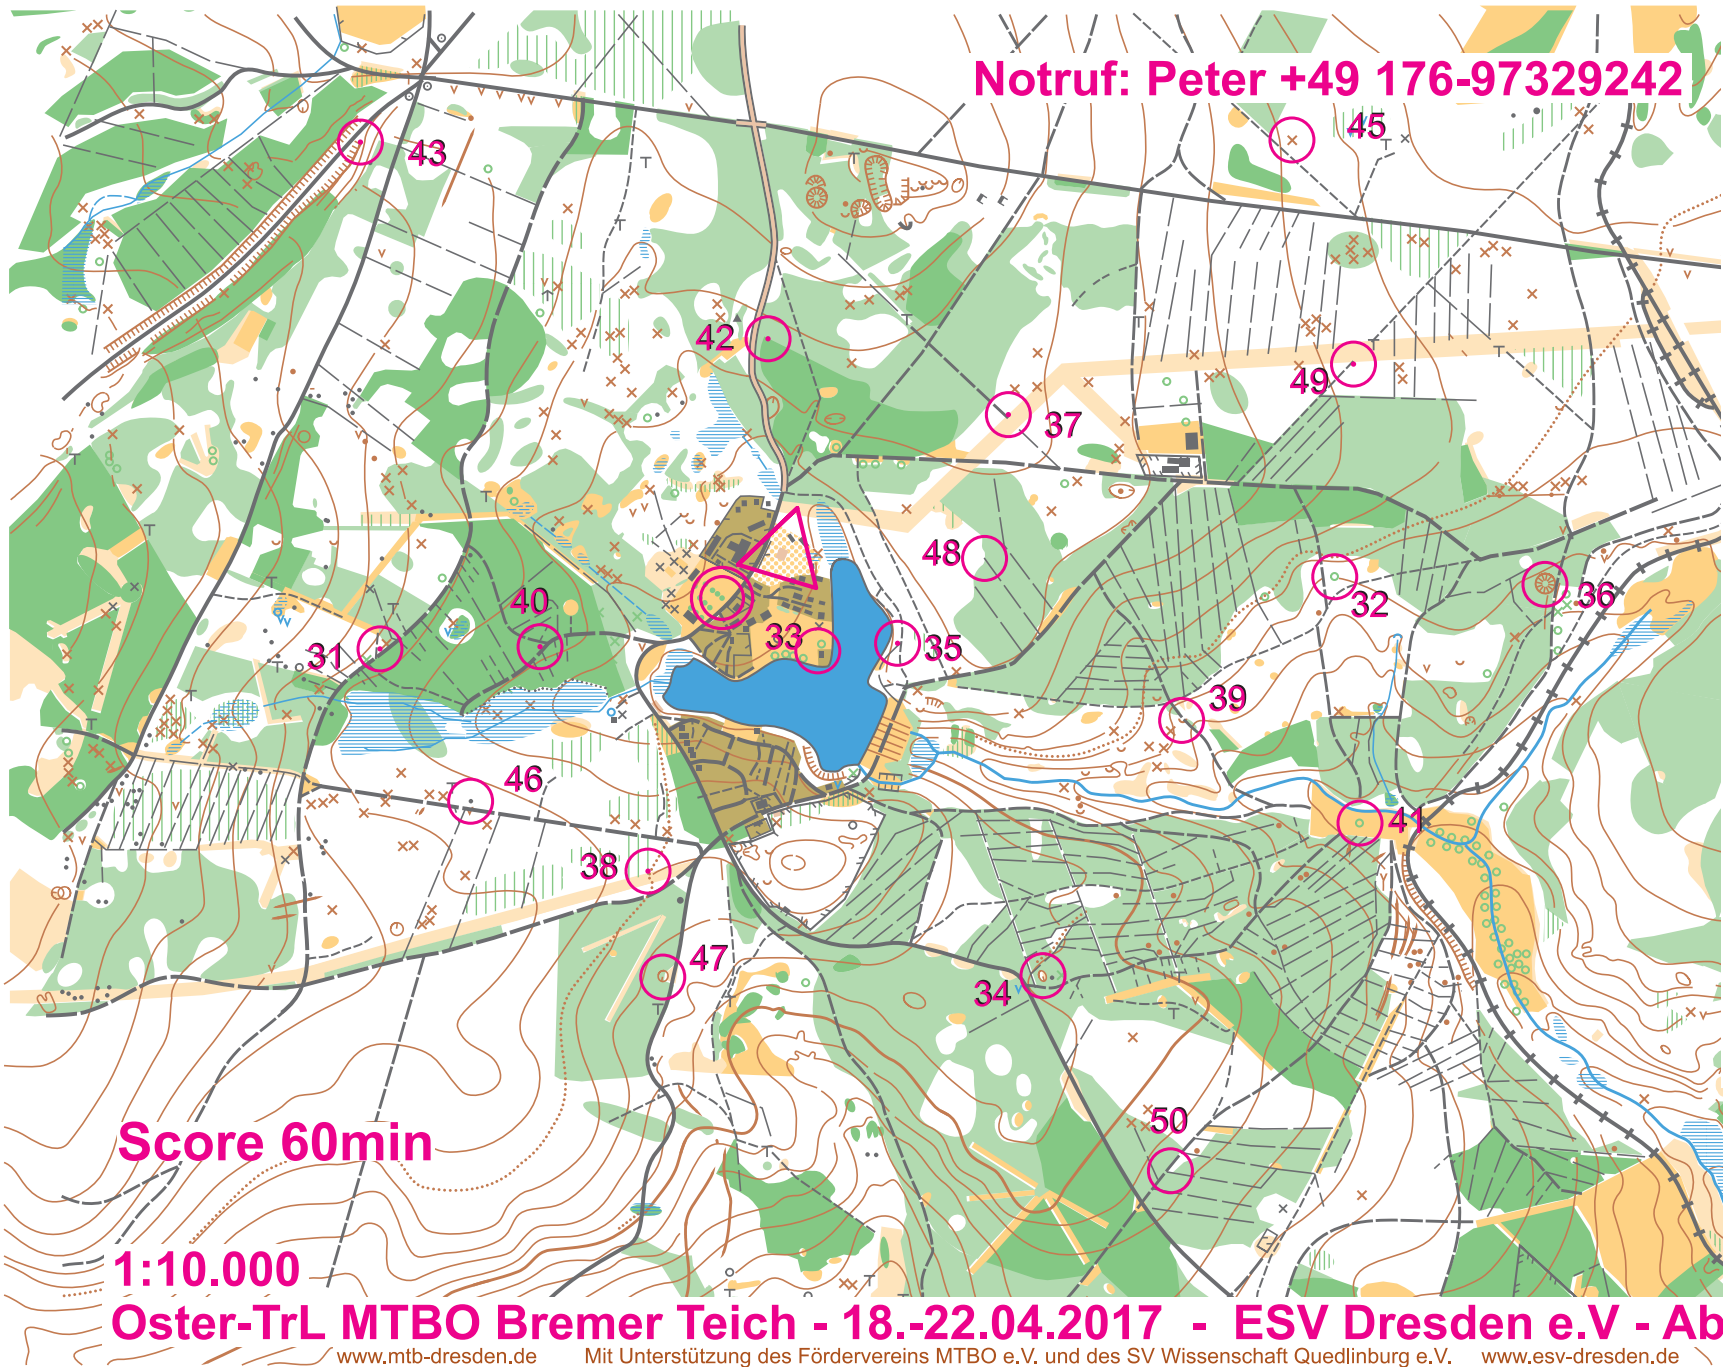

Notruf: Peter +49 176-97329242

31	/	/	y	o
32	△	☼		
33	■			⌚
34	∪			⌚
35	/	/	y	o
36	⊖			⌚
37	/	/		⌚
38	⊘	⊘		⌚
39	∪	/		⌚
40	/	/	y	o
41	△	☼		
42	⊗	⊘		
43	⊖			⌚
45	⊗			
46	▲			
47	⊖			⌚
48	/	/		⌚
49	/	/		⌚
50	/	/		⌚
	⊗			⊗

Score 60min

1:10.000

Oster-TrL MTBO Bremer Teich - 18.-22.04.2017 - ESV Dresden e.V - Abt. MTBO

www.mtb-dresden.de Mit Unterstützung des Fördervereins MTBO e.V. und des SV Wissenschaft Quedlinburg e.V. www.esv-dresden.de