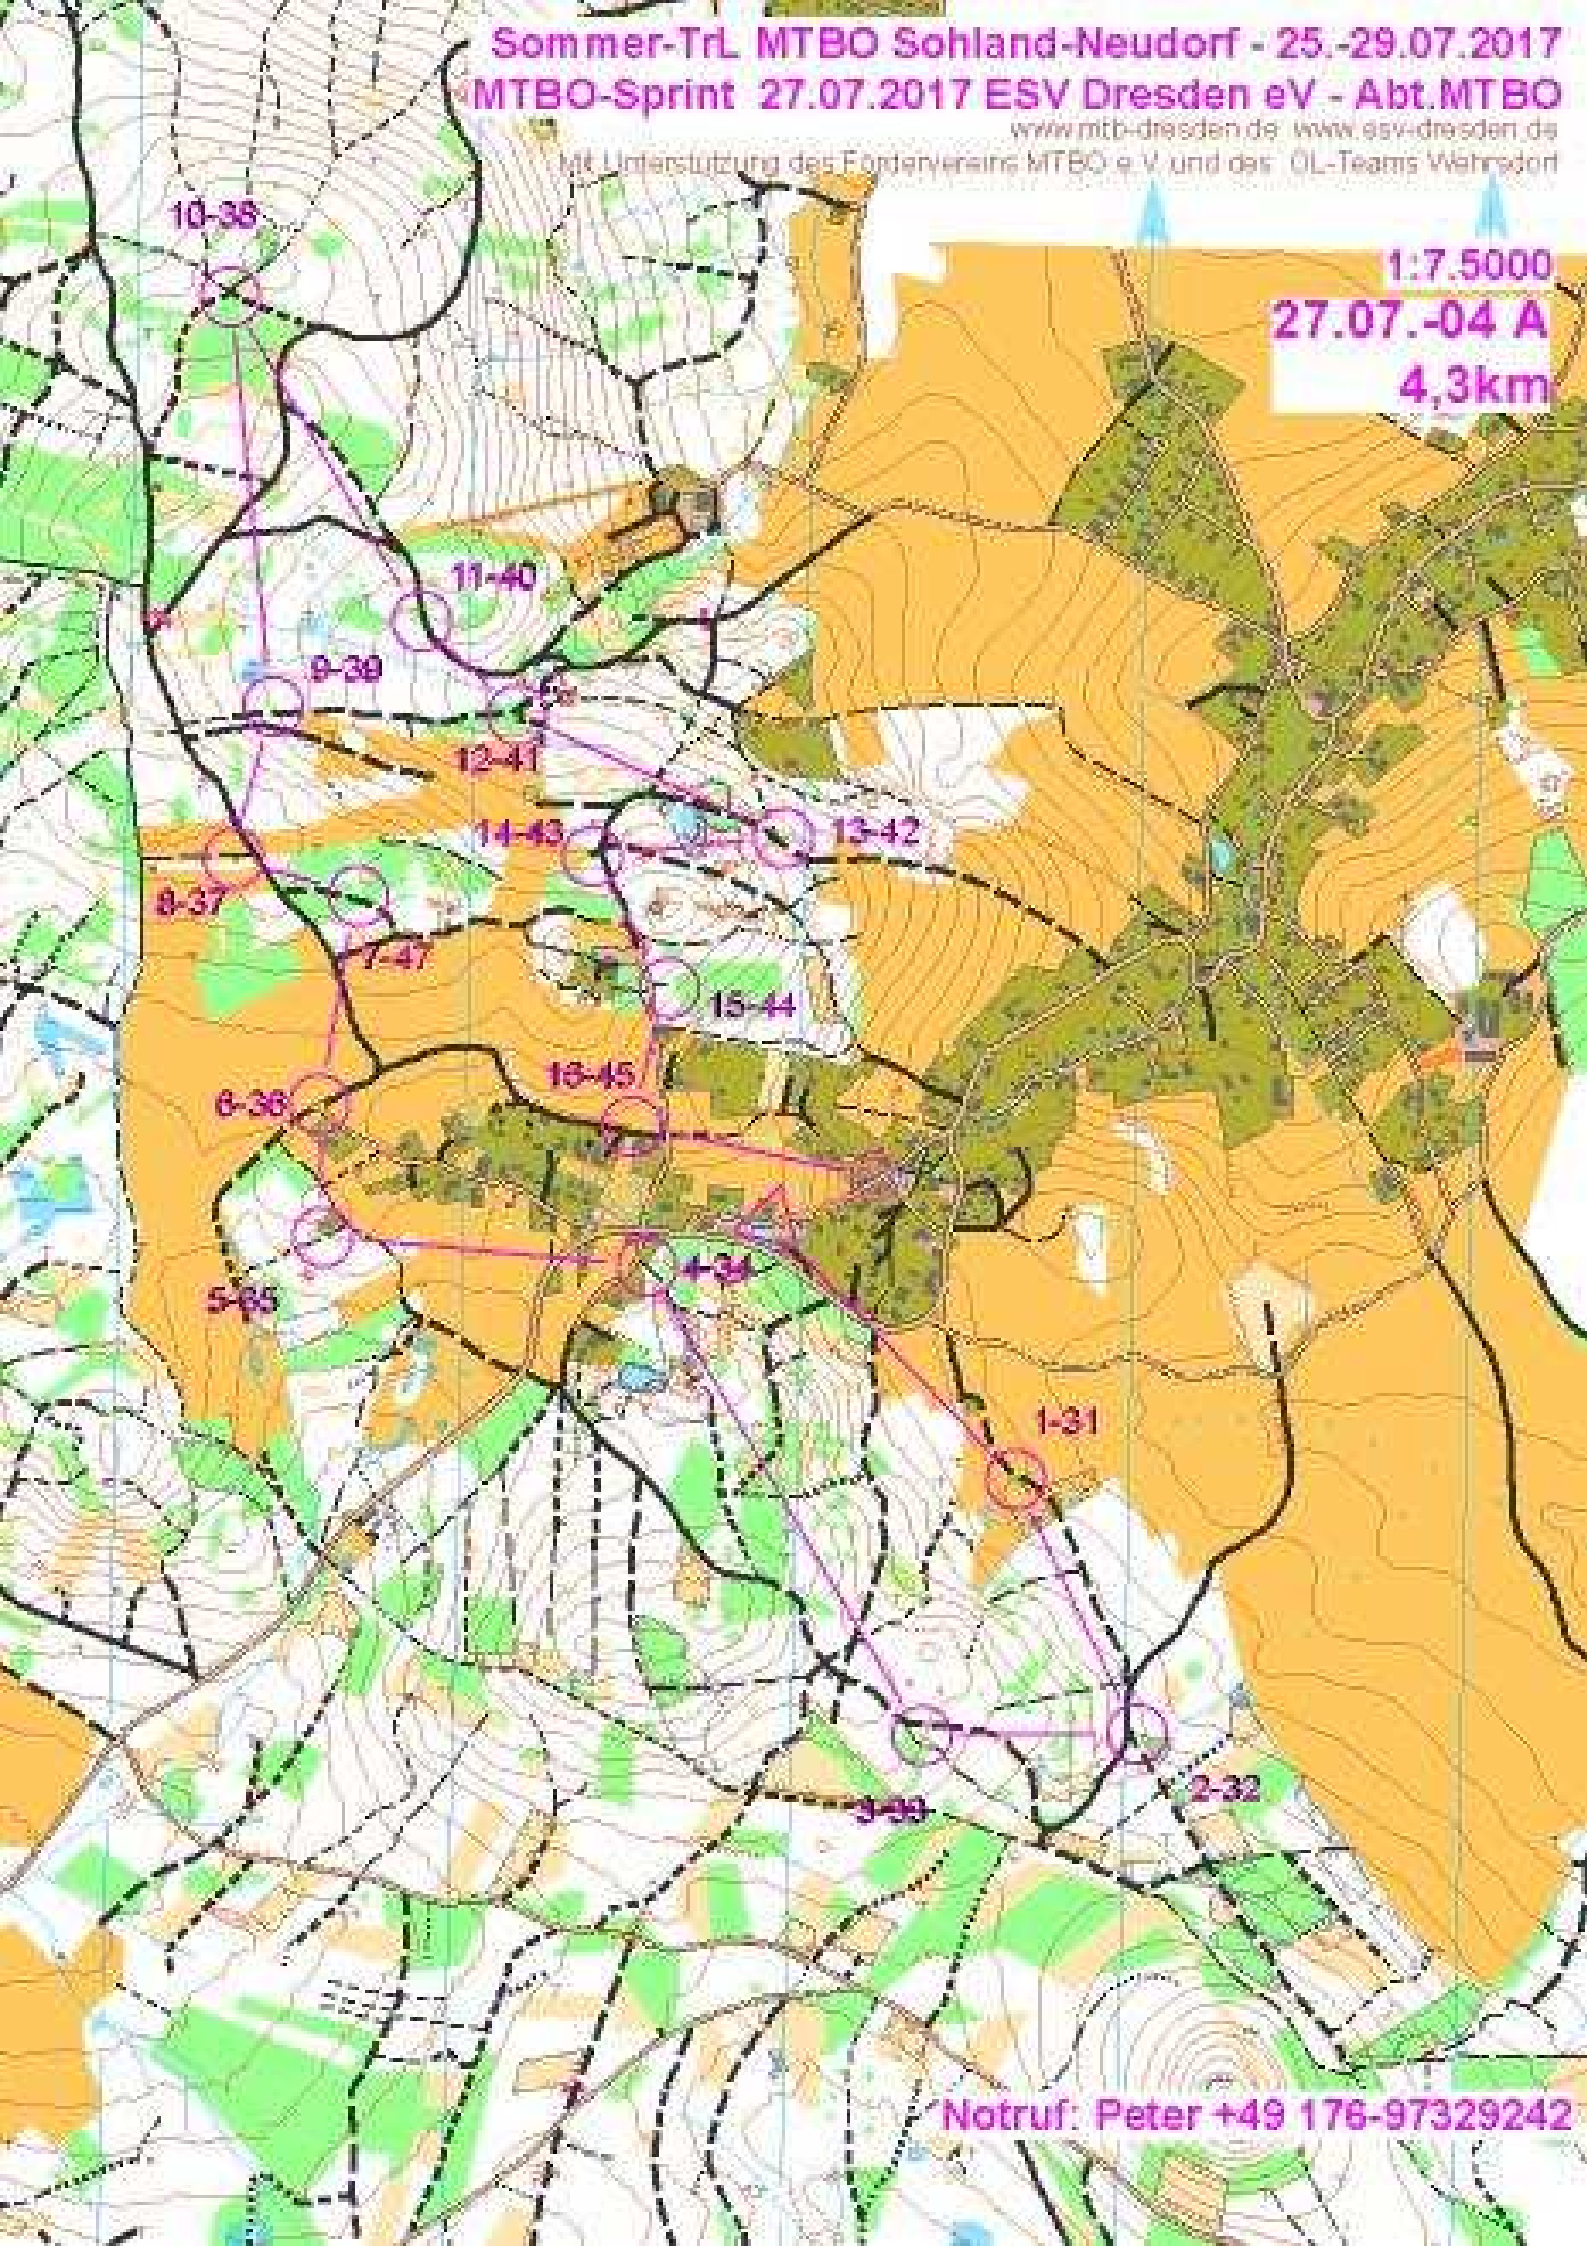

Sommer-TrL MTBO Sohland-Neudorf - 25.-29.07.2017
MTBO-Sprint 27.07.2017 ESV Dresden eV - Abt.MTBO

www.mtb-dresden.de www.esv-dresden.de

Mit Unterstützung des Fördervereins MTBO e.V. und des OL-Teams Währdorf

1:7.5000
27.07.-04 A
4,3km

Notruf: Peter +49 176-97329242