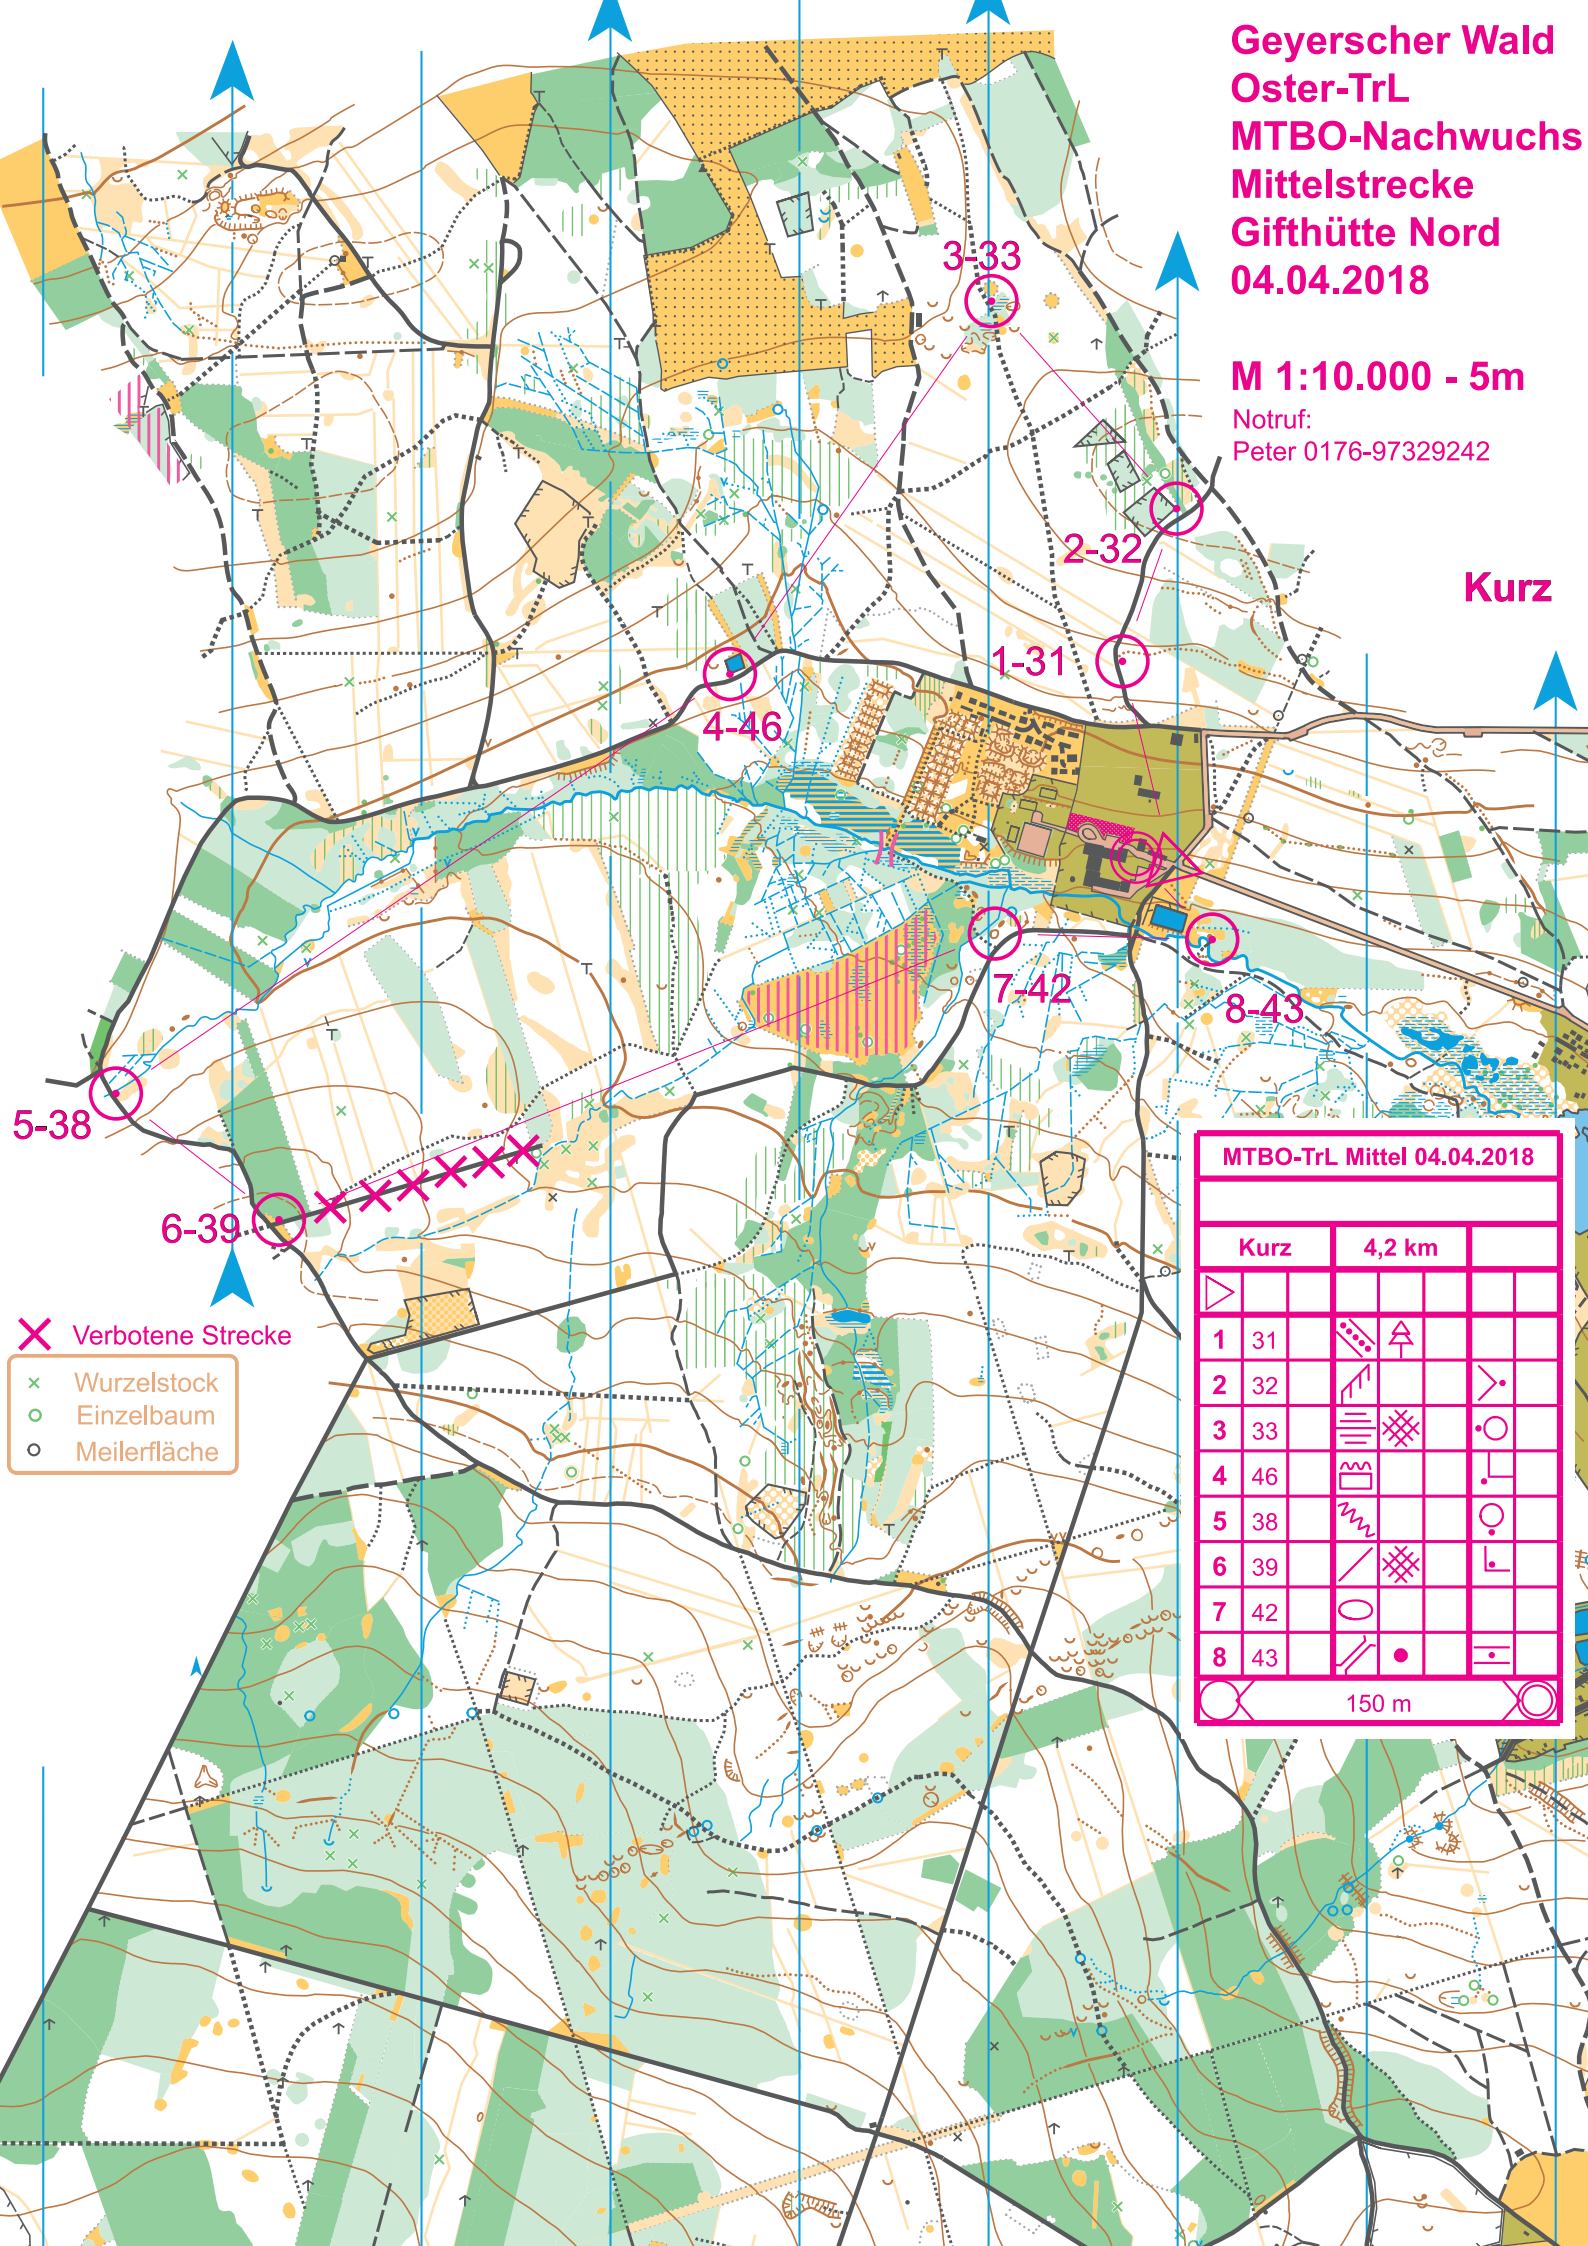

**Geyerscher Wald
Oster-TrL
MTBO-Nachwuchs
Mittelstrecke
Gifhütte Nord
04.04.2018**

M 1:10.000 - 5m

Notruf:
Peter 0176-97329242

Kurz

X Verbotene Strecke

- x Wurzelstock
- o Einzelbaum
- o Meilerfläche

MTBO-TrL Mittel 04.04.2018				
Kurz		4,2 km		
1	31			
2	32			
3	33			
4	46			
5	38			
6	39			
7	42			
8	43			

150 m