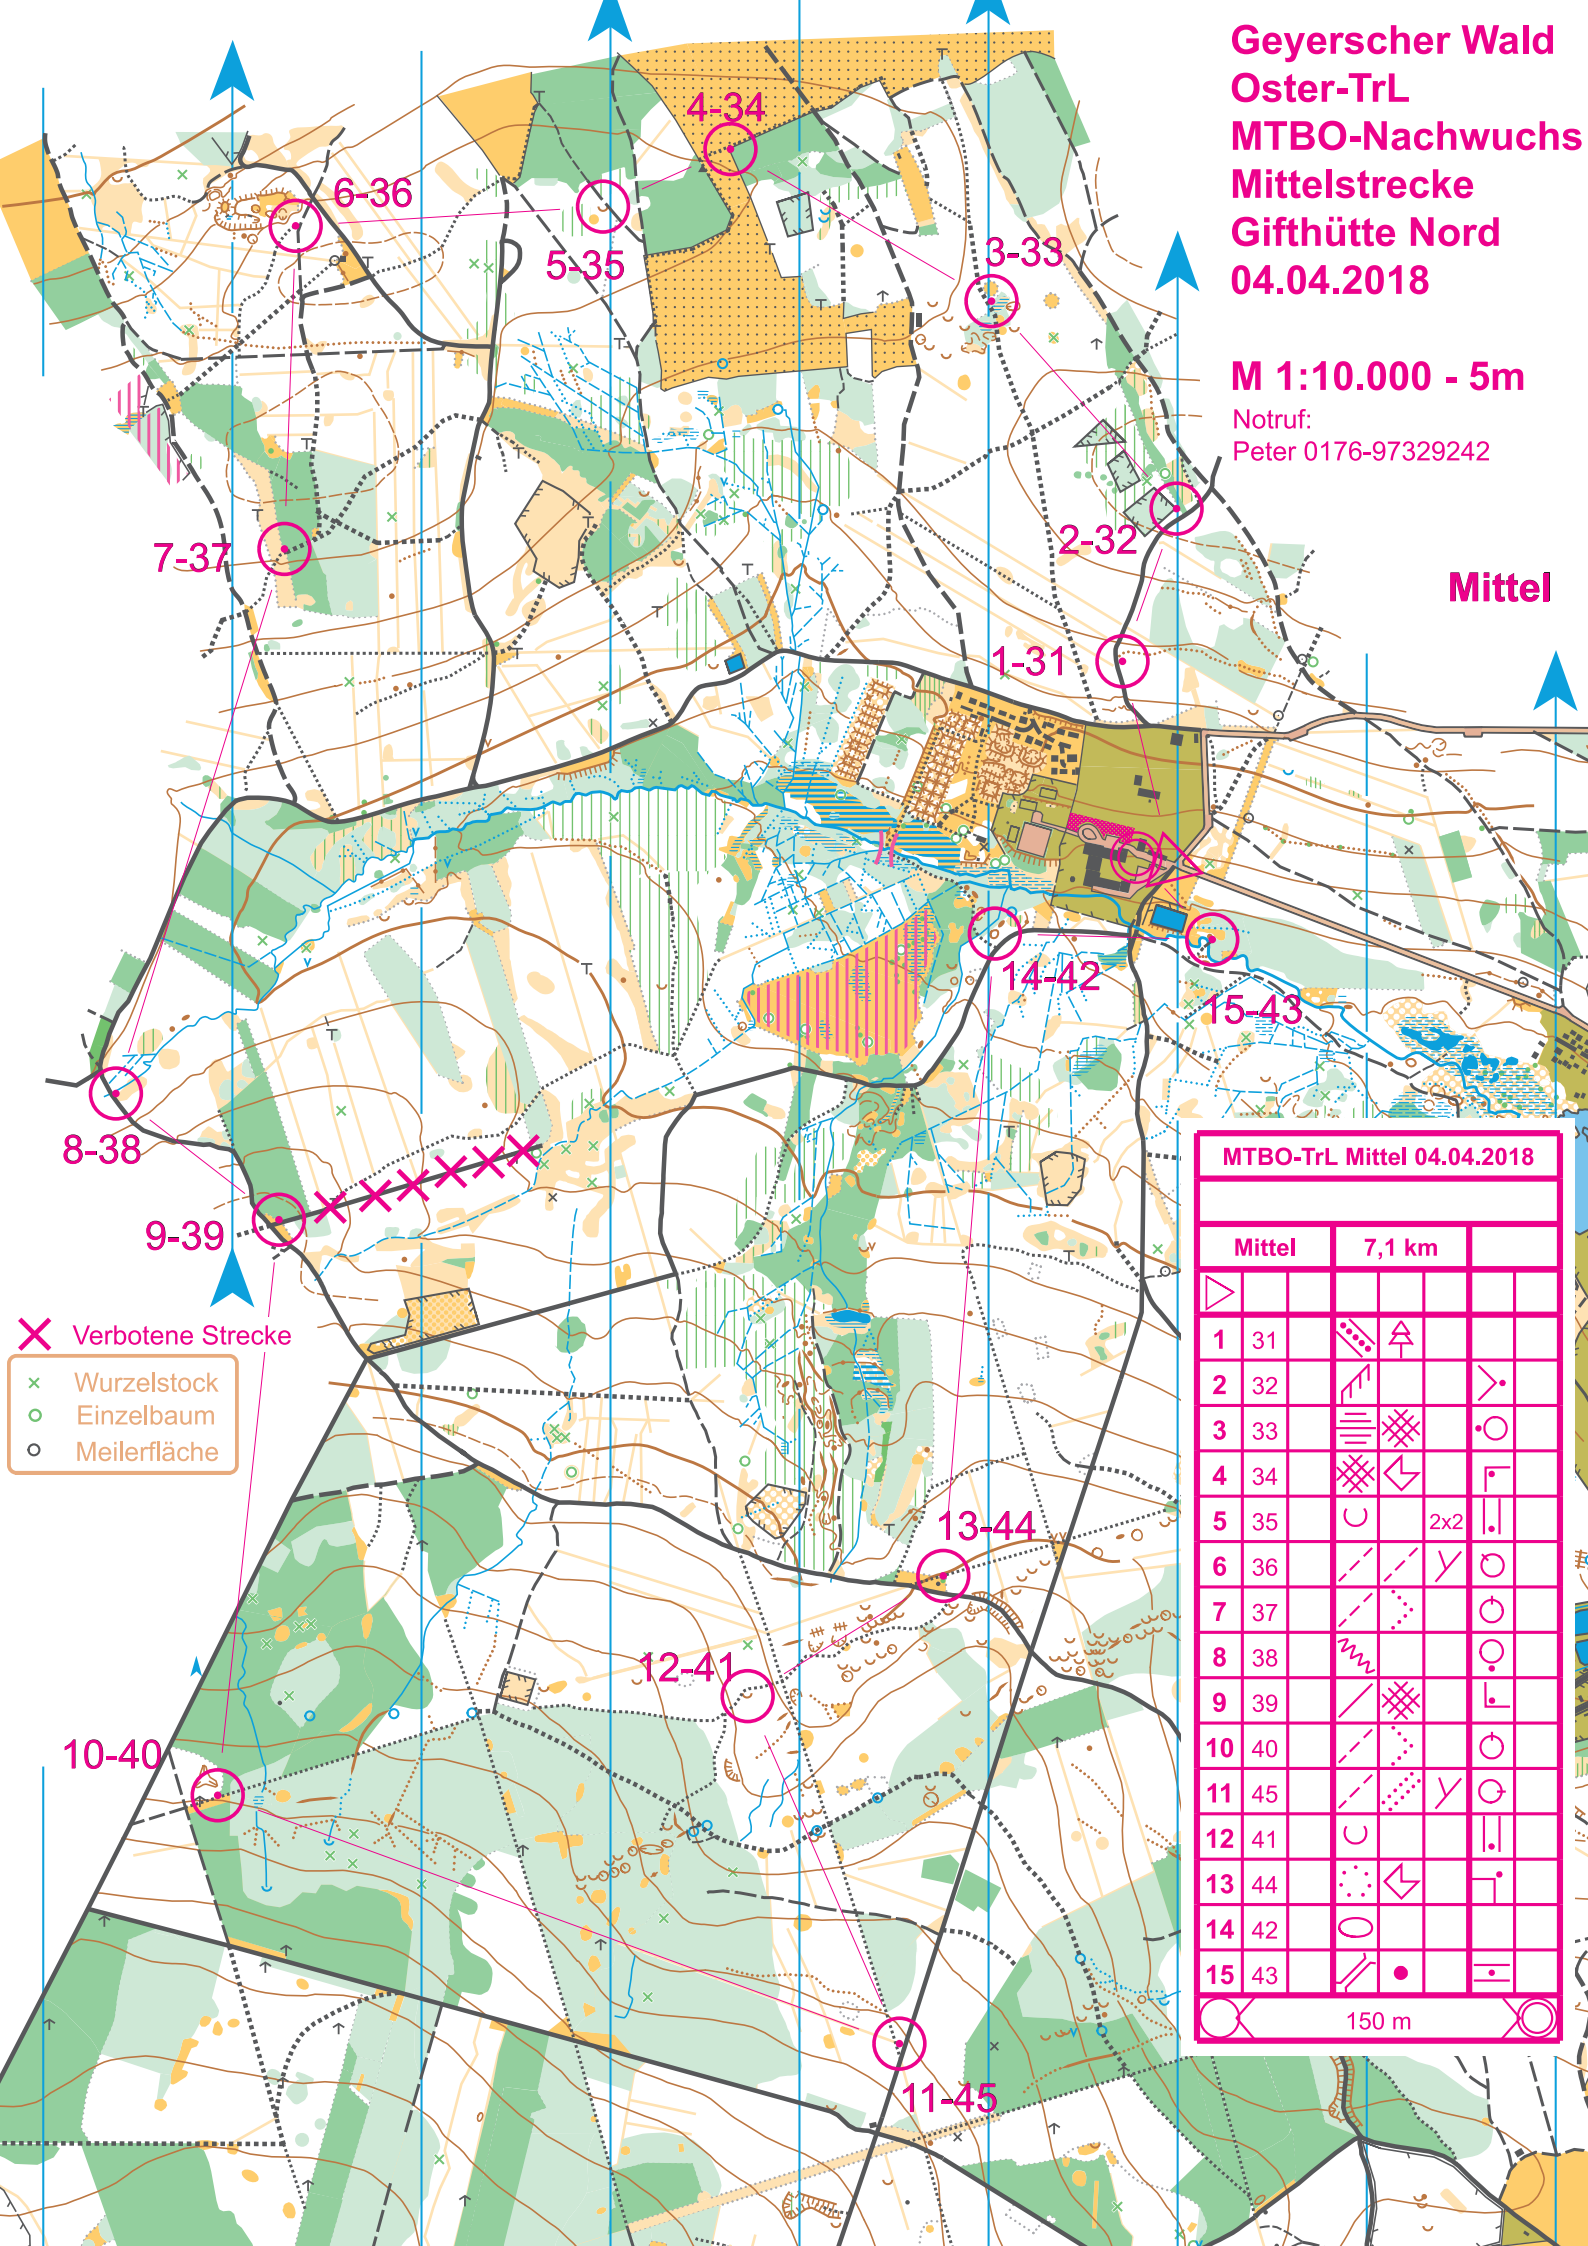

**Geyerscher Wald  
Oster-TrL  
MTBO-Nachwuchs  
Mittelstrecke  
Gifhütte Nord  
04.04.2018**

**M 1:10.000 - 5m**

Notruf:  
Peter 0176-97329242

**Mittel**

**X Verbotene Strecke**

- x Wurzelstock
- o Einzelbaum
- o Meilerfläche

MTBO-TrL Mittel 04.04.2018				
Mittel		7,1 km		
1	31			
2	32			
3	33			
4	34			
5	35			
6	36			
7	37			
8	38			
9	39			
10	40			
11	45			
12	41			
13	44			
14	42			
15	43			

150 m