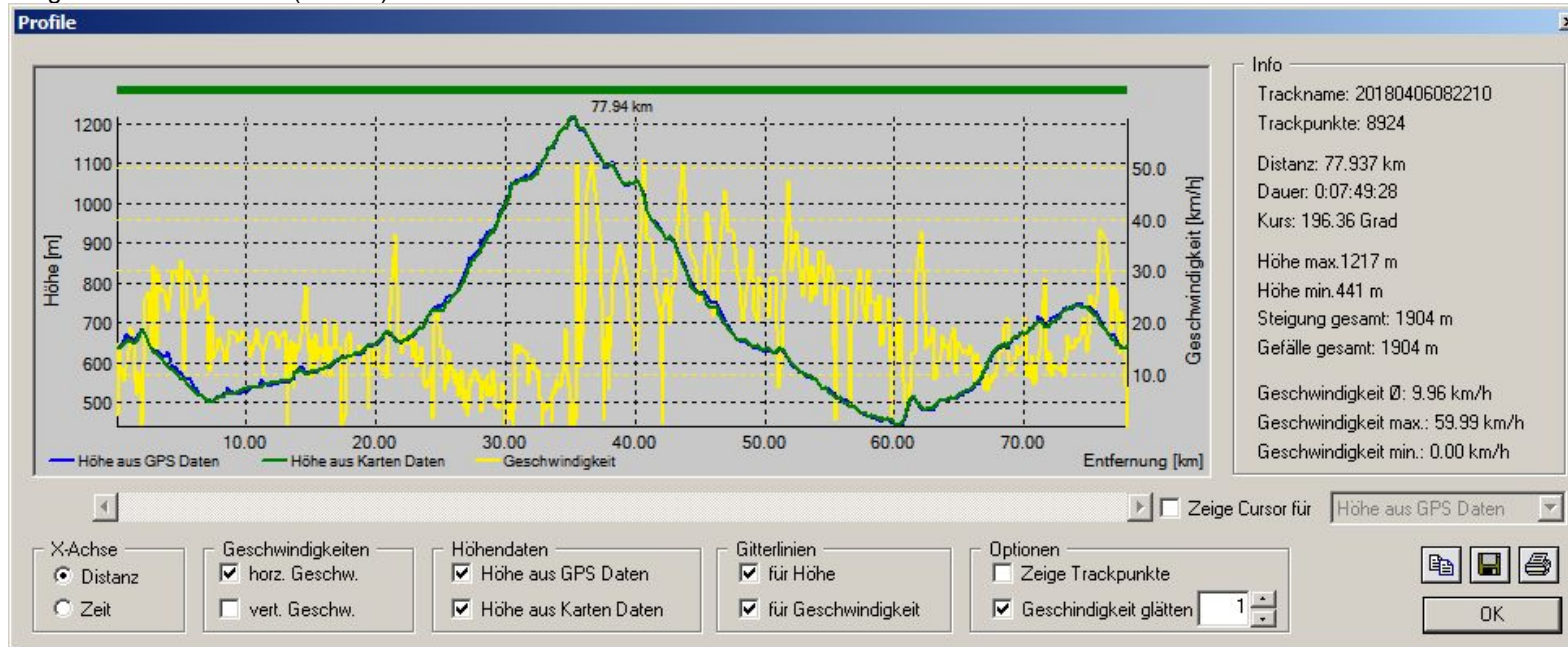

Oster-TrL, JH Hormersdorf - 06.04.2018 Tagestour Fichtelberg - 77km/1250hm (Max)

Diagramm nach Distanz (PeterS):

Diagramm nach Fahrzeit (PeteS):