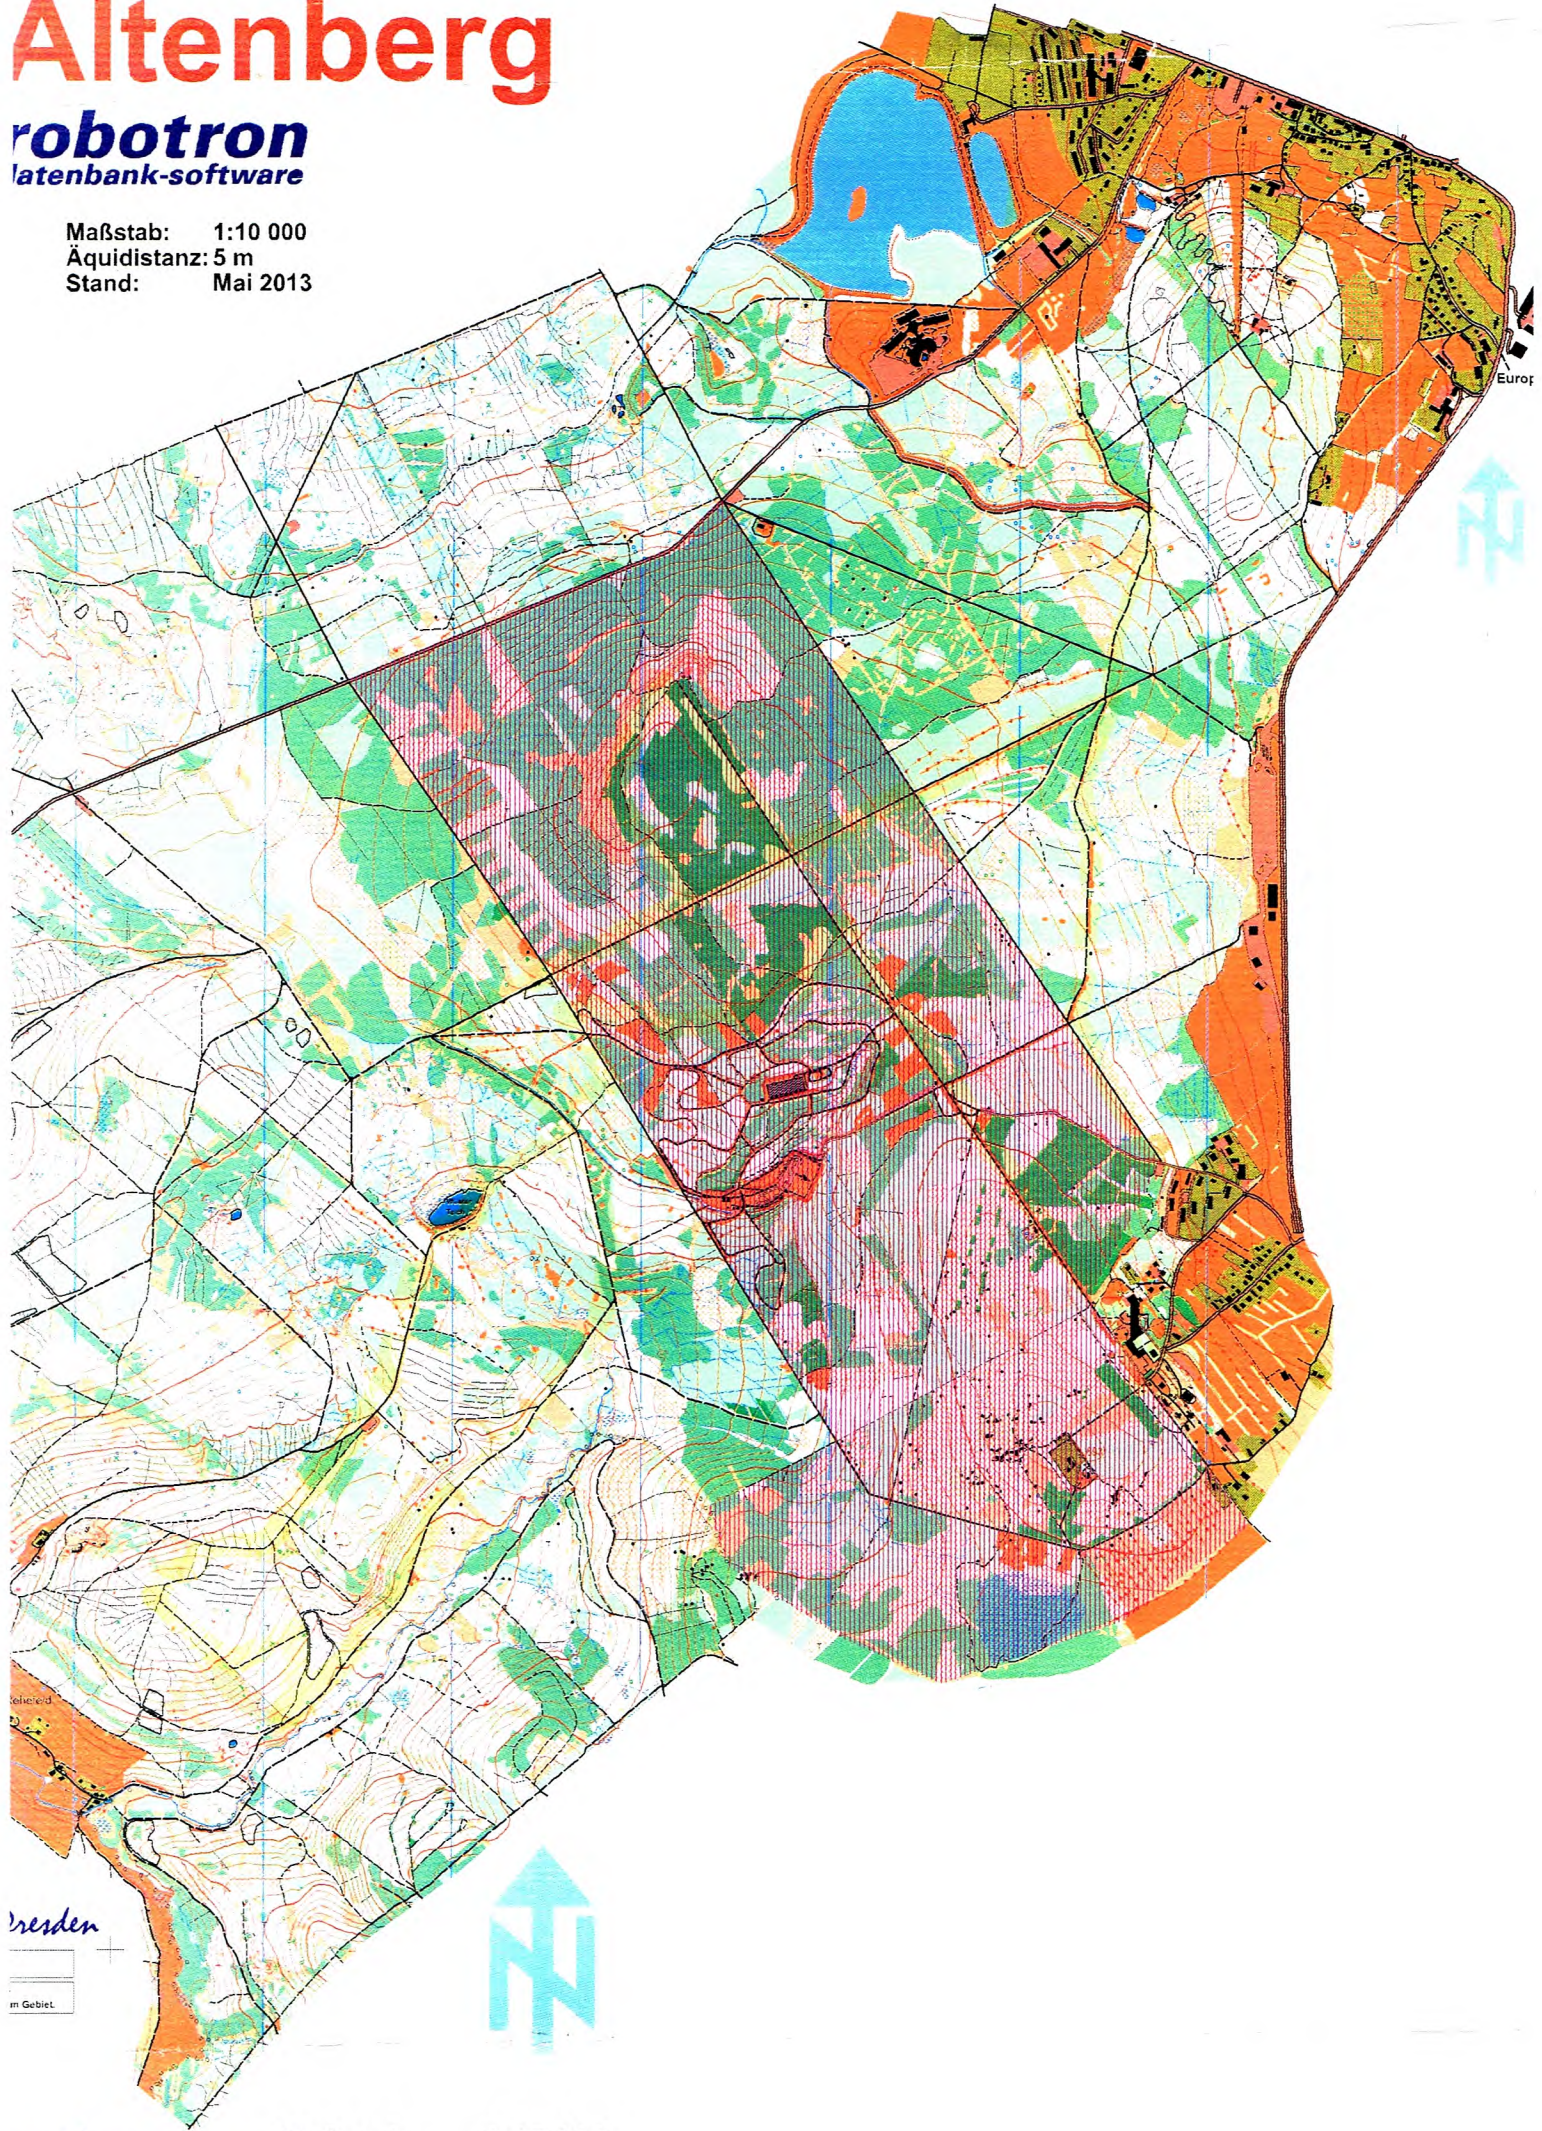

Altenberg

robotron
datenbank-software

Maßstab: 1:10 000
Äquidistanz: 5 m
Stand: Mai 2013

Europ

Dresden
m Gebiet

Maßstab: 1:15 000